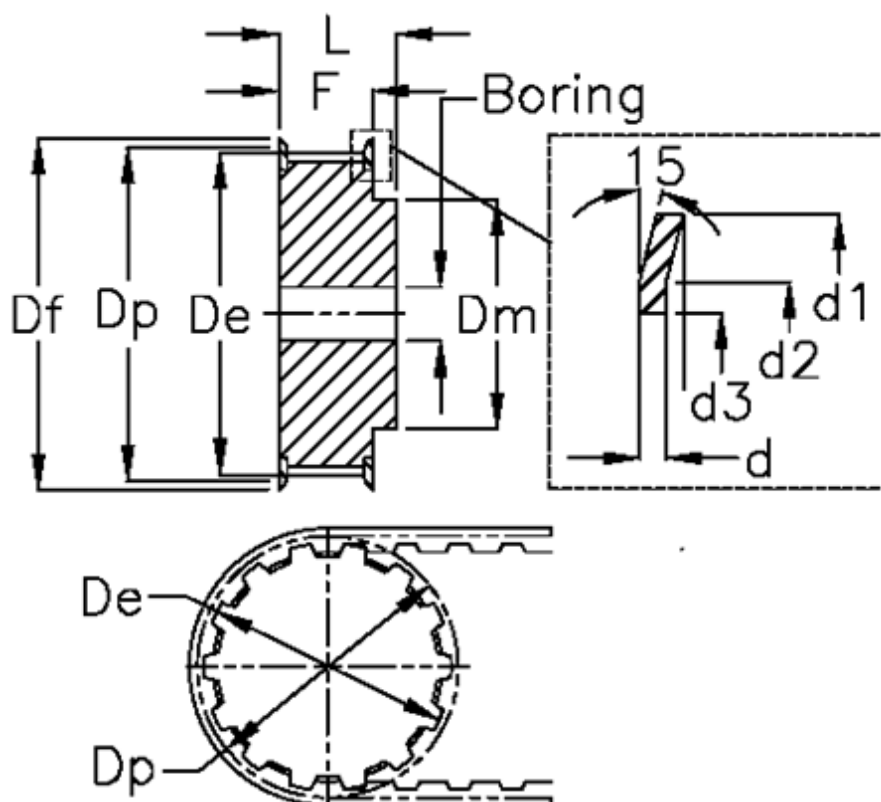

Varenummer: 60415136010  
 Beskrivelse: Tandremskive 36 T5 10/2

## Mål

d = 1	F = 30
d1 = 20	Flangetype = F06
d2 = 16.5	Forboring = 4
d3 = 12.2	L = 36
De = 15.05	Rembredde = - 25 mm
Df = 20	Tandantal = 10
Dm = 8	Type = T5
Dp = 16.05	V•gt = 0.023